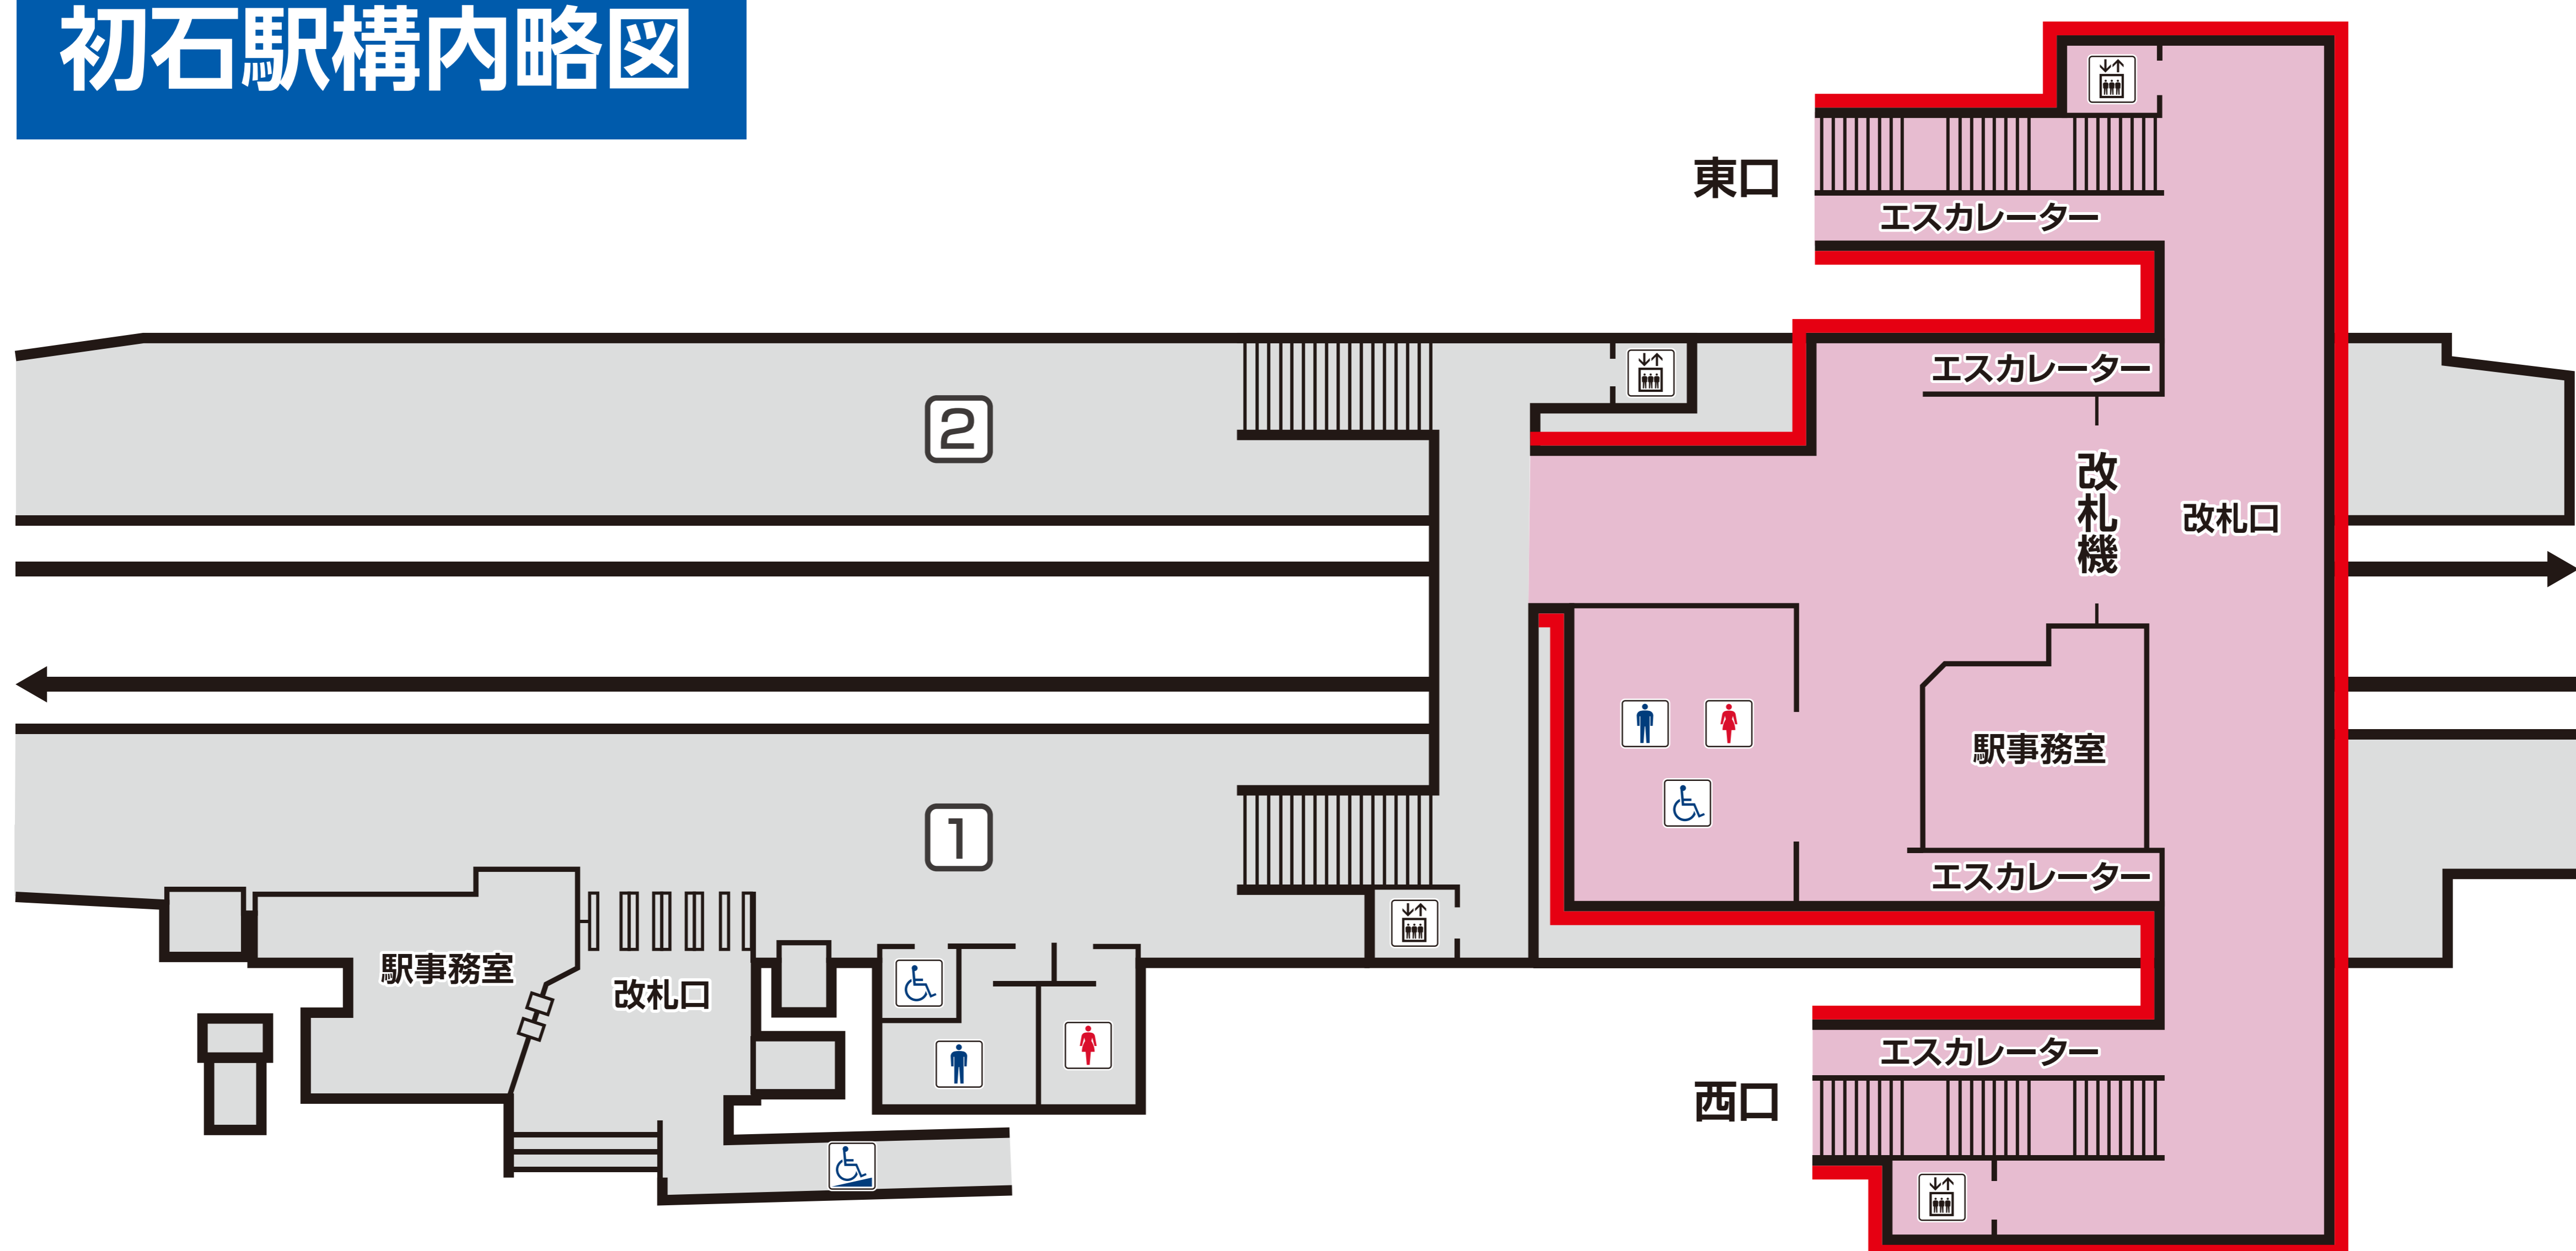

# 東武アーバンパークライン 初石駅 橋上化工事のお知らせ

いつも東武鉄道をご利用いただきまして、誠にありがとうございます。初石駅では、**2024年1月下旬より橋上化工事を実施いたします。**

ご利用のお客様にはご不便をおかけいたしますが、ご理解とご協力をお願いいたします。

Thank you very much for using Tobu Railway.

**The Hatsuishi Station will be upgraded to a bridge in late January 2024.**

We apologize for any inconvenience this may cause, and ask for your understanding and cooperation.

**工事期間：2024年1月下旬～2026年3月 予定**

## 初石駅構内略図

← 大宮方面

柏方面 →

— = 新駅舎